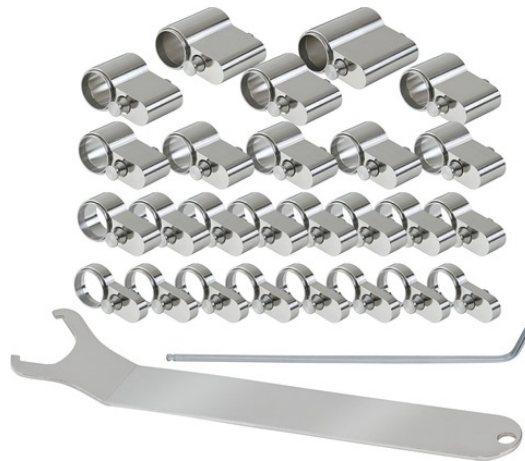

Verlängerungsset CLX/WLX

Art.-Nr. 501481

Seite 1 von 1

Mit diesem praktischen Komplettsset verfügen Facherrichter über alle Tools zur Montage und flexiblen Verlängerung bzw. Anpassung der wAppLoxx und CodeLoxx Schließzylinder.

Technologien

- Ideales Komplettsset für Errichter von Schließanlagen mit wAppLoxx und CodeLoxx Zylindern
- Günstiges Set aus Werkzeug-Set und verschiedenen Verlängerungssätzen für Selbstbau-Längen

Technische Daten - Verlängerungsset CLX/WLX

Artikel-Kurzbezeichnung	CLX-Z-VS
Material	Messing vernickelt
Nettogewicht	0,76215 kg
Sprache OSD	Deutsch