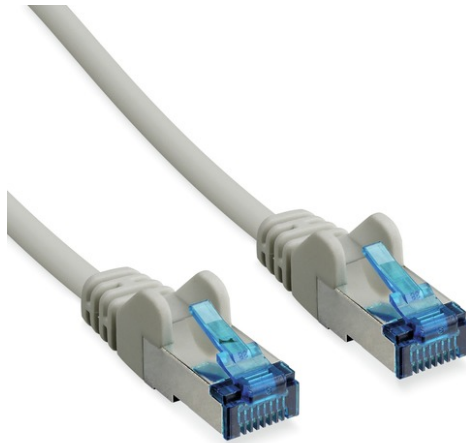

# 1 m CAT 6A S/FTP PIMF Patchkabel

Art.-Nr. TVAC40811

Seite 1 von 2

Das CAT 6A S/FTP PIMF Patchkabel bietet eine zuverlässige Datenübertragung für Ihr Videoüberwachungssystem und ist universell einsetzbar um jegliche netzwerkfähigen Geräte miteinander zu verbinden. CAT 6A ist ausgelegt für schnelle Übertragungsraten von bis zu 10 Gigabit pro Sekunde. S/FTP PIMF Kabel zeichnen sich zudem durch ihre hochwertige und doppelte Schirmung aus und bietet so Schutz gegen äußere Störeinflüsse und Übersprechen.

## Technologien

- Twisted-Pair-Kabel mit RJ45-Stecker
- Geeignet für Ethernet-Netzwerke bis 10 Gigabit pro Sekunde
- Für Betriebsfrequenzen von bis zu 500 MHz ausgelegt
- Adern paarweise mit Metallfolie geschirmt
- Gesamtes Kabel ist zusätzlich mit Geflechtschirmung versehen
- RoHS-konform

## Technische Daten - 1 m CAT 6A S/FTP PIMF Patchkabel

Abschirmung	S/FTP PIMF
Adern	4 x 2 x AWG 27/7
Anschlussart	RJ45-Stecker
Bruttogewicht	0,041 kg
Durchmesser Adern	0,457 mm
Isolierung	PVC
Kabelart	CAT 6A Twisted-Pair 1:1
Kabellänge	1 m
Max. Betriebstemperatur	70 °C
Min. Betriebstemperatur	-10 °C
Nettogewicht	0,038 kg

# 1 m CAT 6A S/FTP PIMF Patchkabel

Art.-Nr. TVAC40811

Seite 2 von 2

---