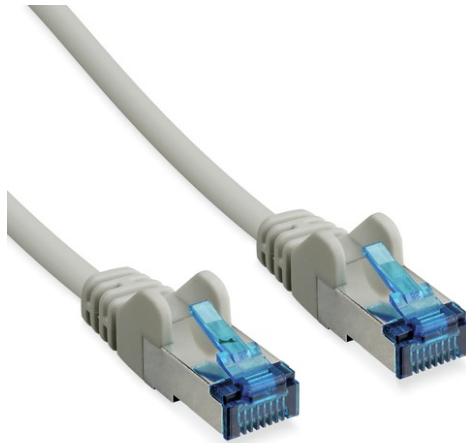

# 10 m CAT 6A S/FTP PIMF Patchkabel

Art.-Nr. TVAC40841

Seite 1 von 2

Das CAT 6A S/FTP PIMF Patchkabel bietet eine zuverlässige Datenübertragung für Ihr Videoüberwachungssystem und ist universell einsetzbar um jegliche netzwerkfähigen Geräte miteinander zu verbinden. CAT 6A ist ausgelegt für schnelle Übertragungsraten von bis zu 10 Gigabit pro Sekunde. S/FTP PIMF Kabel zeichnen sich zudem durch ihre hochwertige und doppelte Schirmung aus und bietet so Schutz gegen äußere Störeinflüsse und Übersprechen.

## Technologien

- Twisted-Pair-Kabel mit RJ45-Stecker
- Geeignet für Ethernet-Netzwerke bis 10 Gigabit pro Sekunde
- Für Betriebsfrequenzen von bis zu 500 MHz ausgelegt
- Adern paarweise mit Metallfolie geschirmt
- Gesamtes Kabel ist zusätzlich mit Geflechschirmung versehen
- RoHS-konform

## Technische Daten - 10 m CAT 6A S/FTP PIMF Patchkabel

Abschirmung	S/FTP PIMF
Adern	4 x 2 x AWG 27/7
Anschlussart	RJ45-Stecker
Bruttogewicht	0,34 kg
Durchmesser Adern	0,457 mm
Isolierung	PVC
Kabelart	CAT 6A Twisted-Pair 1:1
Kabellänge	10 m
Max. Betriebstemperatur	70 °C
Min. Betriebstemperatur	-10 °C
Nettogewicht	0,335 kg

# 10 m CAT 6A S/FTP PIMF Patchkabel

Art.-Nr. TVAC40841

Seite 2 von 2

---