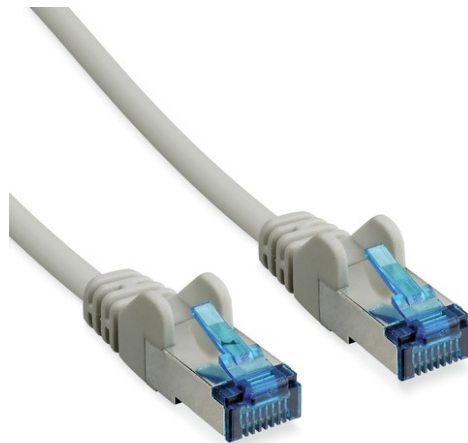

# 20 m CAT 6A S/FTP PIMF Patchkabel

Art.-Nr. TVAC40851

Seite 1 von 2

Das CAT 6A S/FTP PIMF Patchkabel bietet eine zuverlässige Datenübertragung für Ihr Videoüberwachungssystem und ist universell einsetzbar um jegliche netzwerkfähigen Geräte miteinander zu verbinden. CAT 6A ist ausgelegt für schnelle Übertragungsraten von bis zu 10 Gigabit pro Sekunde. S/FTP PIMF Kabel zeichnen sich zudem durch ihre hochwertige und doppelte Schirmung aus und bietet so Schutz gegen äußere Störeinflüsse und Übersprechen.

## Technologien

- Twisted-Pair-Kabel mit RJ45-Stecker
- Geeignet für Ethernet-Netzwerke bis 10 Gigabit pro Sekunde
- Für Betriebsfrequenzen von bis zu 500 MHz ausgelegt
- Adern paarweise mit Metallfolie geschirmt
- Gesamtes Kabel ist zusätzlich mit Geflechschirmung versehen
- RoHS-konform

## Technische Daten - 20 m CAT 6A S/FTP PIMF Patchkabel

Abschirmung	S/FTP PIMF
Adern	4 x 2 x AWG 27/7
Anschlussart	RJ45-Stecker
Bruttogewicht	0,625 kg
Durchmesser Adern	0,457 mm
Isolierung	PVC
Kabelart	CAT 6A Twisted-Pair 1:1
Kabellänge	20 m
Max. Betriebstemperatur	70 °C
Min. Betriebstemperatur	-10 °C
Nettogewicht	0,62 kg

# 20 m CAT 6A S/FTP PIMF Patchkabel

Art.-Nr. TVAC40851

Seite 2 von 2

---