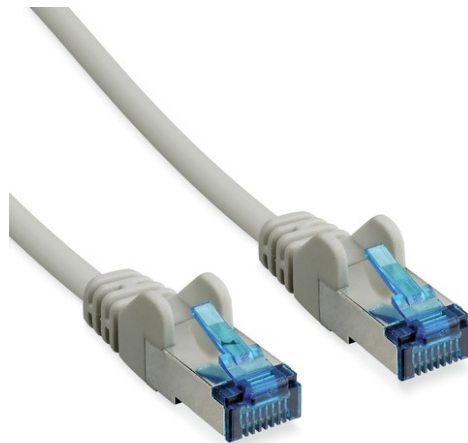

0,5 m CAT 6A S/FTP PIMF Patchkabel

Art.-Nr. TVAC40801

Seite 1 von 2

Das CAT 6A S/FTP PIMF Patchkabel bietet eine zuverlässige Datenübertragung für Ihr Videoüberwachungssystem und ist universell einsetzbar um jegliche netzwerkfähigen Geräte miteinander zu verbinden. CAT 6A ist ausgelegt für schnelle Übertragungsraten von bis zu 10 Gigabit pro Sekunde. S/FTP PIMF Kabel zeichnen sich zudem durch ihre hochwertige und doppelte Schirmung aus und bietet so Schutz gegen äußere Störeinflüsse und Übersprechen.

Technologien

- Twisted-Pair-Kabel mit RJ45-Stecker
- Geeignet für Ethernet-Netzwerke bis 10 Gigabit pro Sekunde
- Für Betriebsfrequenzen von bis zu 500 MHz ausgelegt
- Adern paarweise mit Metallfolie geschirmt
- Gesamtes Kabel ist zusätzlich mit Geflechschirmung versehen
- RoHS-konform

Technische Daten - 0,5 m CAT 6A S/FTP PIMF Patchkabel

Abschirmung	S/FTP PIMF
Adern	4 x 2 x AWG 27/7
Anschlussart	RJ45-Stecker
Bruttogewicht	0,028 kg
Durchmesser Adern	0,457 mm
Isolierung	PVC
Kabelart	CAT 6A Twisted-Pair 1:1
Kabellänge	0,5 m
Max. Betriebstemperatur	70 °C
Min. Betriebstemperatur	-10 °C
Nettogewicht	0,026 kg