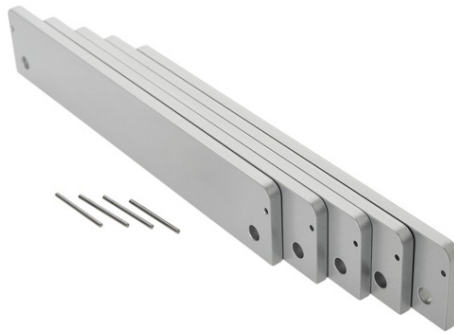

Distanzstücke zum Aufbaugehäuse 5 x 5 mm RAL9006

Art.-Nr. AZZU10057

Seite 1 von 1

Technologien

- Distanzstücke zum Aufbaugehäuse in 5mm Stärke
- 5 Stück

Technische Daten - Distanzstücke zum Aufbaugehäuse 5 x 5 mm RAL9006

Abmessungen	180 x 33,5 x 5 mm
Breite	33,5 mm
Farbe	RAL 9006 - weißaluminium
Gehäusematerial	Aluminium pulverbeschichtet
Höhe	5 mm
Länge	180 mm