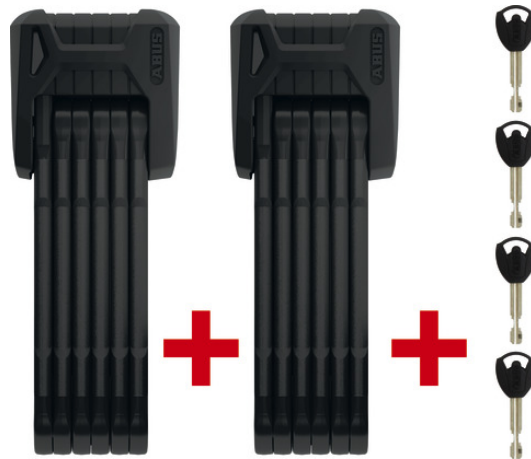

BORDO GRANIT XPlus™ 6500/85 TwinSet + Halter SH

Seite 1 von 2

HOCHSICHERHEITSSCHLOSS DER EXTRAKLASSE

Hält auch massiven Attacken Stand: Das Faltschloss BORDO GRANIT XPlus™ 6500 ist ein Schloss der Superlative.

BORDO GRANIT XPlus™ 6500 heißt es, das Faltschloss, an dem sich Fahrraddiebe sprichwörtlich die Zähne ausbeißen, denn sie treffen auf ABUS Granit. Selbst vor massiven Attacken schützen die 5,5 mm starken Streben aus speziell gehärtetem Stahl, die durch Spezialnieten verbunden sind. Das sogenannte ABUS Link-Protection-Shield macht diese Nieten sowohl flexibel als auch extrem robust gegen Angriffe mit einer Säge. Der Präzisions-Scheibenzylinder ABUS XPlus bietet höchstmöglichen Schutz vor Manipulationsversuchen. Diese Kombination bringt dem Faltschloss BORDO GRANIT XPlus™ 6500 eine glatte 15 im ABUS Sicherheitslevel-System und damit die höchste Sicherheitsstufe ein.

Technologien

- 5,5 mm starke Stäbe, mit extra weicher 2-Komponenten-Ummantelung zum Schutz vor Lackschäden
- Farblich abgestimmter Silikonüberzug für den Schlosskörper mit Soft-Touch Eigenschaften
- ABUS Link-Protection-Shield bietet hohen Sägeschutz an den Gelenken
- Die Stäbe, das Gehäuse sowie tragende Teile des Verriegelungsmechanismus sind aus speziell gehärtetem Stahl gefertigt
- ABUS XPlus Zylinder für äußerst hohen Schutz vor Manipulationen, z.B. Picking

Technische Daten - BORDO GRANIT XPlus™ 6500/85 TwinSet + Halter SH

Designfarbe	black
Facettenfarbe	schwarz
Gewicht	1760 je Schloss g
Schließtyp	Schlüssel
Umfang	85 cm
Zylinderart	XPlus
inkl. Alarm-Funktion	Nein
EAN	4003318826399