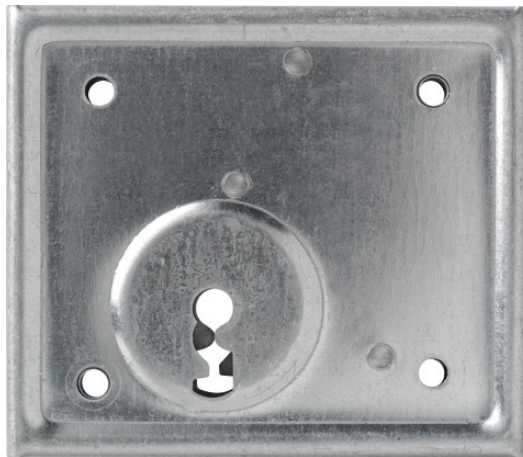

Aufschraubschloss ASS BB mit Buntbartschlüssel (DIN R/L 60)

Seite 1 von 2

MASSIV UND ROBUST

Das Aufsraubschloss ASS PB ist für den Einsatz mit Buntbartschlüssel vorgesehen. Einmal montiert schützt es Sie und Ihre Familie.

ABUS bietet Einsteckschlösser für vielseitige Einsatzmöglichkeiten an. Die Besonderheit in diesem Bereich sind sogenannte Aufsraubschlösser. Diese werden nicht ins Innere eines Türblattes eingelassen, sondern auf einer Seite der Tür aufgeschraubt. Bedient wird das ASS BB mit einem Buntbartschlüssel, der das Schloss ver- und entriegelt.

Technologien

- Verzinkter Schlosskörper
- Massiver Stahlriegel
- Robuste Mechanik
- Im Lieferumfang sind Schließblech und Rosette enthalten
- BB = mit Buntbartschlüssel

Einsatz und Anwendung

- Universeller Einsatzbereich
- Geeignet für DIN-rechte und DIN-linke Türen und Tore

Varianten

- Farbe: verzinkt

Aufschraubverschluss ASS BB mit Buntbartschlüssel (DIN R/L 60)

Seite 2 von 2

Technische Daten - Aufschraubverschluss ASS BB mit Buntbartschlüssel (DIN R/L 60)

Färbung	verzinkt
Gewicht	402 g
VdS anerkannt	Nein
EAN	4003318215131
Sicherheitslevel	3