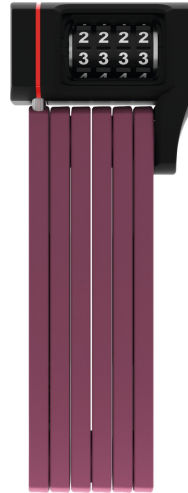

uGrip BORDO™ 5700/80C core purple SH

Seite 1 von 3

Technologien

- 5 mm starke Stäbe
- Verbindung der Stäbe durch Spezialniete
- 2-Komponenten-Zahlenwalzen gewährleisten dauerhafte Lesbarkeit der Ziffern
- Zahlencode individuell einstellbar

Einsatz und Anwendung

- Guter Schutz bei niedrigem bis mittlerem Diebstahlrisiko

Tipps

- Die farbigen Varianten des uGrip BORDO™ 5700 passen farblich perfekt zu den Helmmodellen ABUS Pedelec sowie ABUS Urban-I 2.0 Neon
- BORDO™ Familie: Ideale Kombination aus Widerstandskraft, Flexibilität, Gewicht und Transportmaß

Security Tech Germany

uGrip BORDO™ 5700/80C core purple SH

Seite 2 von 3

uGrip BORDO™ 5700/80C core purple SH

Seite 3 von 3

Technische Daten - uGrip BORDO™ 5700/80C core purple SH

Carrier	SH 5700
EAN	4003318877971
Locking type	number combination
Security Level Bike	7
Weight	830
circumference	80
design color	core purple