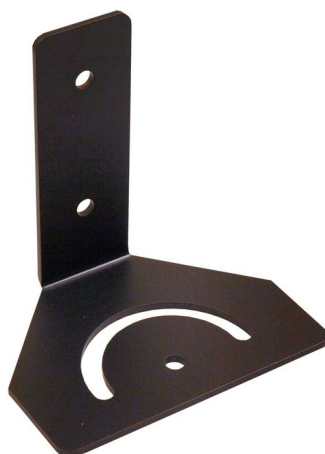

# Support de montage pour spot de lumière IR

Art.-Nr. TVAC31700

Seite 1 von 1

L'équerre de montage TVAC31700 est un accessoire supplémentaire optionnel pour les spots de lumière infrarouge LED ABUS TVAC71070. Elle sert au montage encastré professionnel du spot de lumière infrarouge pour une orientation en continue à l'horizontale. La structure robuste en acier inoxydable permet un montage protégé et stable aussi bien à l'intérieur qu'à l'extérieur. Remarque : à partir de l'été 2019, des caméras de surveillance ABUS avec un boîtier noir seront également disponibles. N'hésitez pas à nous contacter !

## Technologies

- Équerre de montage supplémentaire pour un spot de lumière IR TVAC71070
- Pour une inclinaison horizontale du spot de lumière IR jusqu'à 180°
- Acier inoxydable revêtu par poudre, noir

## Caractéristiques techniques - Support de montage pour spot de lumière IR

Compatible avec	TVAC71070
Couleur	noir
Dimensions	(L x H x P) 113 x 100 x 75 mm
Matériau du boîtier	Acier inoxydable
Poids net	0,22 kg