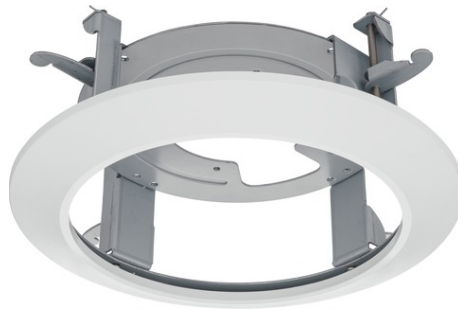

# Cadre de montage au plafond pour IPCS84531, IPCS84532

Art.-Nr. TVAC31275

Seite 1 von 1

Ce support est idéal pour le montage au plafond couvert et protégé des modèles de caméra suivants: IPCS84530

## Technologies

- Compatible avec IPCS84530, IPCS84531
- Pour un montage au plafond couvert et protégé
- Couleur : blanc