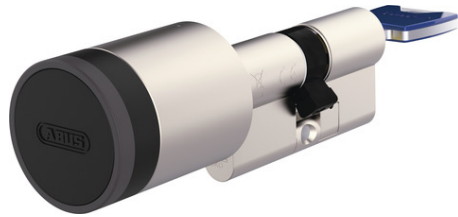

# CYLOX™ One avec clé intérieure longueur 1: (30-40 / 30-40)

Seite 1 von 2

## TA PORTE, TON REGLEMENT

Gère l'accès à ton domicile, à des biens loués ou à des espaces intérieurs comme des bureaux avec le CYLOX One de manière simple, sûre et flexible via l'application. Active le cylindre intelligent d'une simple pression, tourne le bouton et te voilà à l'intérieur.

Tu souhaites donner à des personnes de passage, par exemple à des services de soins, des artisans ou du personnel de nettoyage, un accès contrôlé à ton domicile ou à certaines pièces ? Tu veux que ta famille puisse accéder à la maison sans clé ? Ou tu gères des logements de vacances et tu souhaites organiser facilement l'accès pour tes hôtes de passage ? Gère les autorisations d'accès individuelles pour ta porte avec l'application ABUS One au lieu de la clé et équipe-la d'une mise à niveau de sécurité : Le cylindre électronique intelligent CYLOX One offre une protection anti-perçage testée SKG\*\*\* et une résistance accrue à la manipulation. Il convient également aux locataires, car le remplacement du cylindre ne nécessite généralement pas l'autorisation du bailleur. Recommandé pour les portes avec vitrage : Verrouille ta porte de l'intérieur et retire la clé. Même si un cambrioleur brise la vitre, il ne peut ainsi pas ouvrir facilement la porte.

Contrôle ton CYLOX One également à distance avec BRIDGE One et intègre-le dans ta maison intelligente. En plus de l'application, tu peux intégrer des accessoires vendus séparément et utiliser par exemple une télécommande ou un scanner d'empreintes digitales. Avec le cylindre intelligent, profite d'un confort sans clé combiné à une sécurité ABUS fiable.