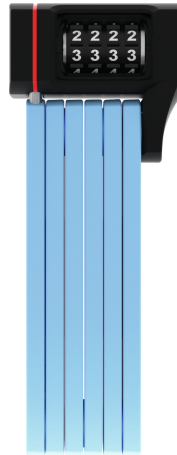

uGrip BORDO™ 5700C/80 core blue + support SH

Seite 1 von 2

SÉCURITÉ NE RIME PAS FORCÉMENT AVEC MOROSITÉ

L'antivol pliable uGrip BORDO™ 5700 Combo offre une bonne protection et se décline en huit coloris pour satisfaire toutes les envies visuelles.

Lime, core blue, core green, core purple, red, blue, sans oublier l'indémodable black: l'antivol pliable uGrip BORDO™ 5700 Combo couvre un large spectre de couleurs. Outre les exigences de sécurité, il remplit donc des critères visuels: les variantes colorées de l'uGrip BORDO™ 5700 Combo sont en effet parfaitement assorties aux modèles de casque ABUS Pedelec ainsi qu'ABUS Urban-I 2.0 Neon. Pour les amoureux d'harmonie visuelle, l'antivol pliable uGrip BORDO™ 5700 Combo deviendra vite un incontournable, qui ne nécessite même aucune clé!

Technologies

- Barres articulées en acier de 5 mm
- Les articulations sont reliées entre elles par des rivets spéciaux
- Les molettes à 2 composantes assurent une lisibilité permanente de numéro
- Programmation individuelle du code

Utilisation et application

- Bonne protection dans des lieux moyennement risqués

Conseils

- Les modèles "lime", "pink" et "blue" vont très bien avec le modèle de casque Pedelec
- Combinaison idéale: antivol très résistant, très flexible, léger et facilement transportable