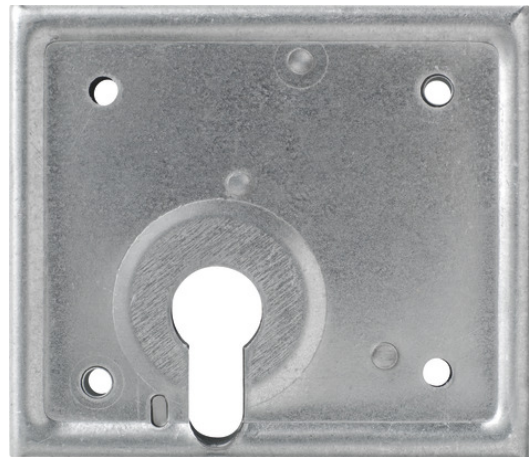

Serrure en applique ASS PZ pour cylindres (DIN R/L 60)

Seite 1 von 2

SÉCURITÉ POUR LA MAISON ET LE JARDIN

La serrure à visser ASS PZ est prévue pour être utilisée avec des cylindres de fermeture. Une fois installée, elle protège de manière fiable contre les intrus.

ABUS propose des serrures à encastrer pour de nombreuses possibilités d'application. La particularité dans ce domaine, ce sont les serrures dites à visser. Elles ne sont pas encastrées à l'intérieur d'un battant de porte, mais vissées sur un côté de la porte. L'ASS PZ est commandé par un cylindre de porte. Le verrou en acier massif assure une sécurité maximale.

Technologies

- Corps en acier en acier galvanisé
- Verrou en métal solide
- Construction métallique solide
- Livré avec une gâche et la rosace extérieure
- PZ = conditionné pour les cylindres de portes

Utilisation et application

- Domaine d'utilisation universel
- Convient pour les portes et les portails DIN droite et DIN gauche

Variantes

- Couleur : zingué

Serrure en applique ASS PZ pour cylindres (DIN R/L 60)