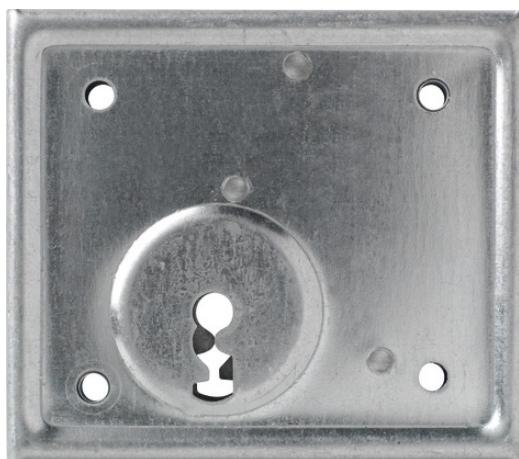

Serrure en applique ASS BB (DIN R/L 60)

Security Tech Germany

Seite 1 von 2

MASSIF ET SOLIDE

La serrure à visser ASS PB est prévue pour être utilisée avec une clé à gorges. Une fois installée, elle vous protège, vous et votre famille.

ABUS propose des serrures à encastrer pour de nombreuses possibilités d'application. La particularité dans ce domaine, ce sont les serrures dites à visser. Elles ne sont pas encastrées à l'intérieur d'un battant de porte, mais vissées sur un côté de la porte. L'ASS BB est commandé par une clé à gorges qui verrouille et déverrouille la serrure.

Technologies

- Corps en acier galvanisé
- Verrou en métal solide
- Construction métallique solide
- Livré avec une gâche et la rosace extérieure
- Version BB = clé à gorges

Utilisation et application

- Domaine d'utilisation universel
- Convient pour les portes et les portails DIN droite et DIN gauche

Variantes

- Couleur : zingué

Serrure en applique ASS BB (DIN R/L 60)

Seite 2 von 2

Caractéristiques techniques - Serrure en applique ASS BB (DIN R/L 60)

Niveau de sécurité	3
Poids	402 g
coloris	zingué
EAN	4003318215131