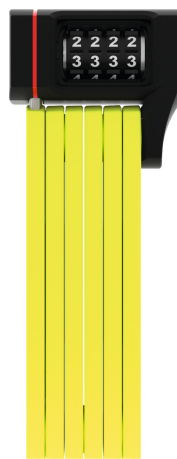

# uGrip BORDO™ 5700C/80 vert clair + support SH

Seite 1 von 2

## SÉCURITÉ NE RIME PAS FORCÉMENT AVEC MOROSITÉ

L'antivol pliable uGrip BORDO™ 5700 Combo offre une bonne protection et se décline en huit coloris pour satisfaire toutes les envies visuelles.

Lime, core blue, core green, core purple, red, blue, sans oublier l'indémodable black: l'antivol pliable uGrip BORDO™ 5700 Combo couvre un large spectre de couleurs. Outre les exigences de sécurité, il remplit donc des critères visuels: les variantes colorées de l'uGrip BORDO™ 5700 Combo sont en effet parfaitement assorties aux modèles de casque ABUS Pedelec ainsi qu'ABUS Urban-I 2.0 Neon. Pour les amoureux d'harmonie visuelle, l'antivol pliable uGrip BORDO™ 5700 Combo deviendra vite un incontournable, qui ne nécessite même aucune clé!

## Technologies

- Barres articulées en acier de 5 mm
- Les articulations sont reliées entre elles par des rivets spéciaux
- Les molettes à 2 composantes assurent une lisibilité permanente de numéro
- Programmation individuelle du code