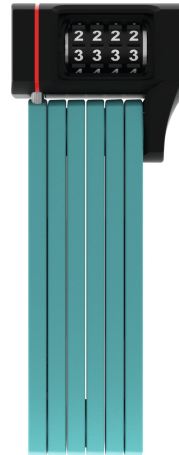

# uGrip BORDO™ 5700C/80 core green + support SH

Seite 1 von 2

## SÉCURITÉ NE RIME PAS FORCÉMENT AVEC MOROSITÉ

L'antivol pliable uGrip BORDO™ 5700 Combo offre une bonne protection et se décline en huit coloris pour satisfaire toutes les envies visuelles.

Lime, core blue, core green, core purple, red, blue, sans oublier l'indémodable black: l'antivol pliable uGrip BORDO™ 5700 Combo couvre un large spectre de couleurs. Outre les exigences de sécurité, il remplit donc des critères visuels: les variantes colorées de l'uGrip BORDO™ 5700 Combo sont en effet parfaitement assorties aux modèles de casque ABUS Pedelec ainsi qu'ABUS Urban-I 2.0 Neon. Pour les amoureux d'harmonie visuelle, l'antivol pliable uGrip BORDO™ 5700 Combo deviendra vite un incontournable, qui ne nécessite même aucune clé!

## Technologies

- Barres articulées en acier de 5 mm
- Les articulations sont reliées entre elles par des rivets spéciaux
- Les molettes à 2 composantes assurent une lisibilité permanente de numéro
- Programmation individuelle du code