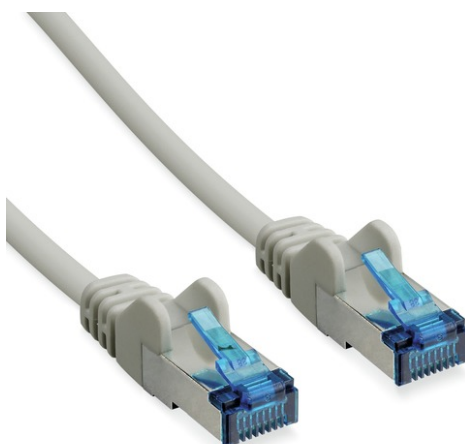

1 m CAT 6A S/FTP PIMF flardkabel

Art.-Nr. TVAC40811

Seite 1 von 1

De CAT 6A S/FTP PIMF-patchkabel biedt betrouwbare datatransmissie voor uw videobewakingsysteem en kan universeel gebruikt worden om alle netwerkcompatibele apparaten aan te sluiten. CAT 6A is ontworpen voor snelle transmissiesnelheden tot 10 gigabit per seconde. S/FTP PIMF-kabels worden bovendien gekenmerkt door hun hoogwaardige dubbele afscherming en bieden zo bescherming tegen externe interferentie en overspraak.

Technologieën

- Twisted-pair kabel met RJ45-stekker
- Geschikt voor Ethernet-netwerken tot 10 gigabits per seconde
- Ontworpen voor werkfrequenties tot 500 MHz
- De kernen worden paarsgewijs afgeschermd met metaalfolie
- Volledige kabel is bovendien voorzien van vlechtscherming
- RoHS compliant

Technische gegevens - 1 m CAT 6A S/FTP PIMF flardkabel

Aansluitingstype	RJ45 connector
Aders	4 x 2 x AWG 27/7
Afscherming	S/FTP PIMF
Brutogewicht	0,041 kg
Diameter aders	0,457 mm
Isolatie	PVC
Kabellengte	1 m
Kabelsoort	CAT 6A Twisted pair 1:1
Max. bedrijfstemperatuur	70 °C
Min. bedrijfstemperatuur	-10 °C
Nettogewicht	0,038 kg