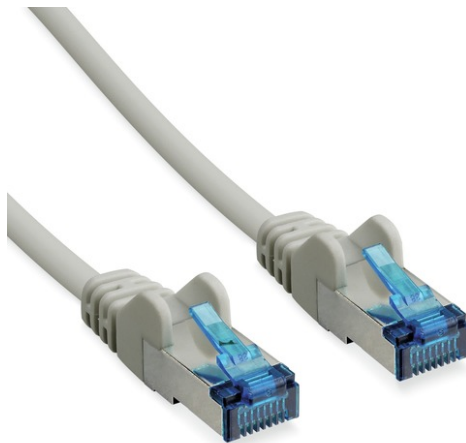

10 m CAT 6A S/FTP PIMF flardkabel

Art.-Nr. TVAC40841

Seite 1 von 1

De CAT 6A S/FTP PIMF-patchkabel biedt betrouwbare datatransmissie voor uw videobewakingsysteem en kan universeel gebruikt worden om alle netwerkcompatibele apparaten aan te sluiten. CAT 6A is ontworpen voor snelle transmissiesnelheden tot 10 gigabit per seconde. S/FTP PIMF-kabels worden bovendien gekenmerkt door hun hoogwaardige dubbele afscherming en bieden zo bescherming tegen externe interferentie en overspraak.

Technologieën

- Twisted-pair kabel met RJ45-stekker
- Geschikt voor Ethernet-netwerken tot 10 gigabits per seconde
- Ontworpen voor werkfrequenties tot 500 MHz
- De kernen worden paarsgewijs afgeschermd met metaalfolie
- Volledige kabel is bovendien voorzien van vlechtscherming
- RoHS compliant

Technische gegevens - 10 m CAT 6A S/FTP PIMF flardkabel

Aansluitingstype	RJ45 connector
Aders	4 x 2 x AWG 27/7
Afscherming	S/FTP PIMF
Brutogewicht	0,34 kg
Diameter aders	0,457 mm
Isolatie	PVC
Kabellengte	10 m
Kabelsoort	CAT 6A Twisted pair 1:1
Max. bedrijfstemperatuur	70 °C
Min. bedrijfstemperatuur	-10 °C
Nettogewicht	0,335 kg