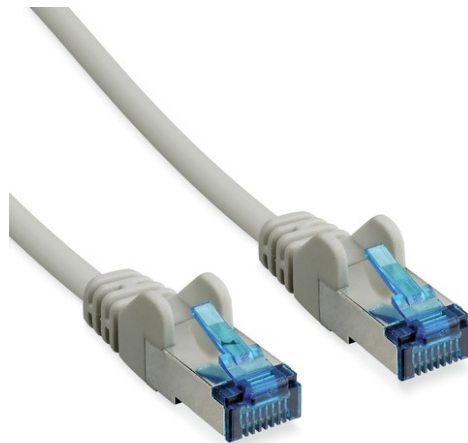

20 m CAT 6A S/FTP PIMF flardkabel

Art.-Nr. TVAC40851

Seite 1 von 1

De CAT 6A S/FTP PIMF-patchkabel biedt betrouwbare datatransmissie voor uw videobewakingsysteem en kan universeel gebruikt worden om alle netwerkcompatibele apparaten aan te sluiten. CAT 6A is ontworpen voor snelle transmissiesnelheden tot 10 gigabit per seconde. S/FTP PIMF-kabels worden bovendien gekenmerkt door hun hoogwaardige dubbele afscherming en bieden zo bescherming tegen externe interferentie en overspraak.

Technologieën

- Twisted-pair kabel met RJ45-stekker
- Geschikt voor Ethernet-netwerken tot 10 gigabits per seconde
- Ontworpen voor werkfrequenties tot 500 MHz
- De kernen worden paarsgewijs afgeschermd met metaalfolie
- Volledige kabel is bovendien voorzien van vlechtscherming
- RoHS compliant

Technische gegevens - 20 m CAT 6A S/FTP PIMF flardkabel

Aansluitingstype	RJ45 connector
Aders	4 x 2 x AWG 27/7
Afscherming	S/FTP PIMF
Brutogewicht	0,625 kg
Diameter aders	0,457 mm
Isolatie	PVC
Kabellengte	20 m
Kabelsoort	CAT 6A Twisted pair 1:1
Max. bedrijfstemperatuur	70 °C
Min. bedrijfstemperatuur	-10 °C
Nettogewicht	0,62 kg