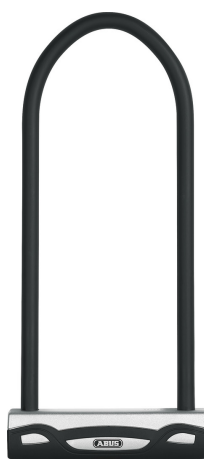

Varedo 47/150HB300 + EaZy KF

Seite 1 von 2

Technologieën

- 12 mm paraboolbeugel
- Dubbele vergrendeling van de beugel in het slothuis
- ABUS Power Cell technologie (gepatenteerd) biedt maximale bescherming tegen slaan en trekkrachten
- ABUS Plus cilinder biedt hoge bescherming tegen manipulatie, zoals picking
- Het slot wordt geleverd met twee sleutels, waarvan een met LED verlichting
- Handmatige afsluiting van het sleutelgat beschermt tegen vuil en vocht
- ABUS Code Card voor extra of vervangende sleutel
- De beugel, het slot en de interne elementen van het slotmechanisme zijn gemaakt van gehard staal

Toepassing en gebruik

- Goede beveiliging bij gemiddeld diefstal risico
- Aanbevolen voor het vastzetten van kwalitatief goede fietsen
- Hoe langer de beugel, hoe makkelijker de fiets vastgezet kan worden aan de vaste wereld

Tips

- Dit slot kan gelijksluitend besteld worden, wat inhoudt dat verschillende sloten met één sleutel bediend kunnen worden

Technische gegevens - Varedo 47/150HB300 + EaZy KF

Gewicht	1285 g
Kleurontwerp	black
Soort vergrendeling	sleutel
alarmfunctie	Nee
kleur	zwart