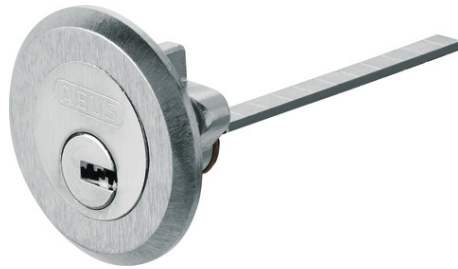

Buitencilinder XP20CR

Seite 1 von 2

GEPATENTEERD, MET VEILIGHEIDSKAART, HOGE INBRAAKBEVEILIGING

Kwaliteitskenmerk: Met onze gepatenteerde XP20S-profielcilinder kunt u alleen op vertoon van de veiligheidskaart een originele sleutel laten namaken door een vakhandelaar met licentie.

Bent u op zoek naar een profielcilinder die veilig afsluit en er doorj optionele plastic kapjes voor de sleutels in verschillende kleuren voor zorgt dat iedereen van uw gezinsleden of medewerkers altijd de juiste sleutel bij zich heeft? Dan kunt u vertrouwen op deze profielcilinder. Dankzij de innovatieve stift-in-stift technologie biedt deze cilinder een hoge mate van slagvastheid. Geharde stalen stiften maken hem ongevoelig voor uitboorpogingen. Het sluitsysteem bestaat uit 12 onafhankelijke sluitelementen in drie verschillende stiftniveaus. Met verwisselbare gekleurde plastic kapjes kunt u de meegeleverde sleutels betrouwbaar verdelen. Houd de controle: Originele sleutels kunnen alleen worden nabesteld op vertoon van de bijgevoegde veiligheidskaart.

Buitencilinder XP20CR

Seite 2 von 2

Toepassing en gebruik

- Bedoeld voor huishoudelijke toegangsdeuren of woningafsluitende deuren
- Gelijksluitend combineerbaar met gewapende nachtschoten van ABUS, extra deursloten en hangsloten, bijvoorbeeld 83 en 86TI
- Cilinders vanaf de maat 60 mm voldoen aan de in de norm EN 1303:2015-08 Bijlage A, klasse B gestelde eisen en zijn daarom geschikt voor toepassing in brandveiligheidsdeuren resp. rookveiligheidsdeuren.