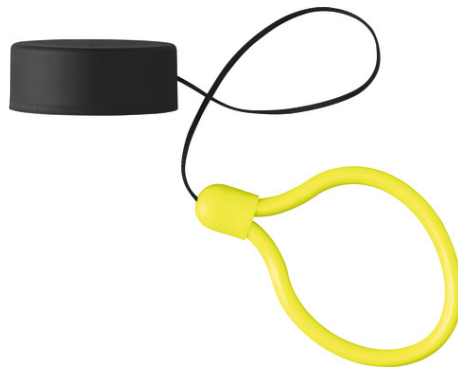

Roll Up Adapter 68 black

Seite 1 von 2

ROND EN VEILIG

Met het ABUS schijfremslot GRANIT™ Victory XPlus 68 beschermt u uw motorfiets effectief tegen diefstal. Dat begint al bij het design.

De afgeronde vorm maakt het voor dieven lastig de GRANIT™ Victory XPlus 68 aan te vallen. De 14 mm dikke slotpen van gehard staal maakt direct duidelijk wie eigenaar is van uw bike (ook verkrijgbaar met halve penkop bij zeer kleine afstanden tot de vork). Een ABUS XPlus cilinder voorkomt picking-aanvallen. En omdat het vastzetten met een ketting beter is dan alleen afsluiten, is de GRANIT™ Victory XPlus 68 ook verkrijgbaar als kettingcombinatie.

Toepassing en gebruik

- Zeer goede bescherming bij een hoog diefstalrisico
- Aanbevolen voor het vastzetten van waardevolle motorfietsen

Roll Up Adapter 68 black

Seite 2 von 2

Tips

- Dit slot kan gelijksluitend besteld worden, wat inhoudt dat verschillende sloten met één sleutel bediend kunnen worden
- Schijfremsloten behoren tot de categorie van compacte motorfietssloten en zijn hierdoor gemakkelijk te transporteren
- Om de veiligheid bij langere parkeertijden te verhogen, is het raadzaam om de motorfiets extra aan een vast object vast te zetten
- Het slot is ook als kettingcombinatie leverbaar
- Voor zeer kleine ruimtes tussen sluitpen en voorvork is een versie met halve sluitpenkop leverbaar