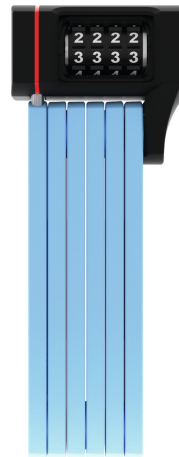

uGrip BORDO™ 5700C/80 core blue SH

Seite 1 von 2

VEILIGHEID HOEFT NIET SAAI TE ZIJN

Het vouwslot uGrip BORDO™ 5700 biedt een goede bescherming en vervult met acht verschillende kleuruitvoeringen ook de wens naar optische variatie.

Lime, core blue, core green, core purple, red, blue en natuurlijk het klassieke black - het vouwslot uGrip BORDO™ 5700 Combo is verkrijgbaar in een breed kleurenspectrum. En voldoet zo behalve aan de veiligheidseisen ook aan modieuze ambities: Want de kleurrijke varianten van de uGrip BORDO™ 5700 Combo passen qua kleur perfect bij de helmmodellen ABUS Pedelec en ABUS Urban-I 2.0 Neon. Dus als u van een perfect in kleur afgestemde optiek houdt, is het vouwslot uGrip BORDO™ 5700 Combo het ideale slot waarvoor u niet eens een sleutel nodig heeft!

Technologieën

- 5 mm geharde elementen
- Verbinding van de elementen door speciale scharnierpunten
- Twee componenten gegoten cijfers garanderen levenslange zichtbaarheid
- Individueel instelbare code

Toepassing en gebruik

- Goede beveiliging bij een laag tot gemiddeld diefstalrisico

Tips

- Door hun kleuren passen de uGrip Bordo 5700 vouwsloten goed bij ABUS Pedelec en ABUS Urban-I 2.0 Neon helmen

uGrip BORDO™ 5700C/80 core blue SH