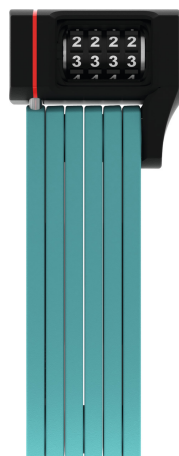

uGrip BORDO™ 5700C/80 core green SH

Security Tech Germany

Seite 1 von 2

VEILIGHEID HOEFT NIET SAAI TE ZIJN

Het vouwslot uGrip BORDO™ 5700 biedt een goede bescherming en vervult met acht verschillende kleuruitvoeringen ook de wens naar optische variatie.

Lime, core blue, core green, core purple, red, blue en natuurlijk het klassieke black - het vouwslot uGrip BORDO™ 5700 Combo is verkrijgbaar in een breed kleurenspectrum. En voldoet zo behalve aan de veiligheidseisen ook aan modieuze ambities: Want de kleurrijke varianten van de uGrip BORDO™ 5700 Combo passen qua kleur perfect bij de helmmodellen ABUS Pedelec en ABUS Urban-I 2.0 Neon. Dus als u van een perfect in kleur afgestemde optiek houdt, is het vouwslot uGrip BORDO™ 5700 Combo het ideale slot waarvoor u niet eens een sleutel nodig heeft!

Technologieën

- 5 mm geharde elementen
- Verbinding van de elementen door speciale scharnierpunten
- Twee componenten gegoten cijfers garanderen levenslange zichtbaarheid
- Individueel instelbare code

Toepassing en gebruik

- Goede beveiliging bij een laag tot gemiddeld diefstalrisico

Tips

- Door hun kleuren passen de uGrip Bordo 5700 vouwsloten goed bij ABUS Pedelec en ABUS Urban-I 2.0 Neon helmen

uGrip BORDO™ 5700C/80 core green SH