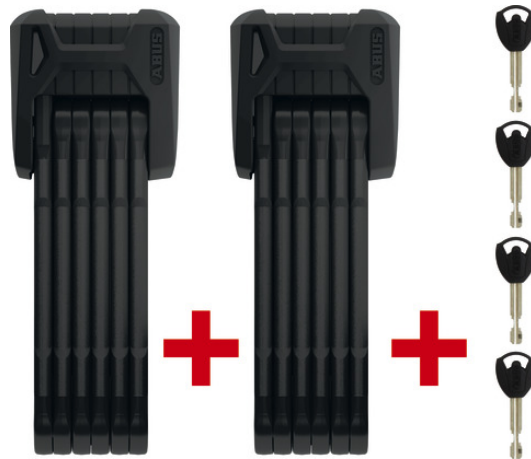

# BORDO GRANIT XPlus™ 6500/85 TwinSet + support SH

Seite 1 von 2

## ANTIVOL HAUTE SÉCURITÉ DE PREMIÈRE CLASSE

Résiste même à des attaques massives: l'antivol pliable BORDO GRANIT XPlus™ 6500 est l'antivol des superlatifs.

BORDO GRANIT XPlus™ 6500 est l'antivol pliable sur lequel les voleurs de vélo se cassent littéralement les dents, car ils font face au «Granit» ABUS. Les articulations en acier spécialement trempé de 5,5mm d'épaisseur, reliées entre elles par des rivets spéciaux, protègent même contre les attaques massives. Grâce au Link-Protection-Shield ABUS, ces rivets sont flexibles et extrêmement robustes contre les attaques à la scie. Le cylindre à disques de précision ABUS résistant au crochetage «XPlus» est aussi idéal: il offre une protection optimale contre les tentatives de manipulation. Grâce à cette combinaison, l'antivol pliable BORDO GRANIT XPlus™ 6500 est doté d'un 15 dans le système de niveaux de sécurité ABUS, soit le niveau de sécurité le plus élevé.

## Technologies

- Articulations robustes de 5,5 mm recouvertes d'un gainage pour une bonne protection de la peinture du vélo
- Boîtier recouvert d'une coque en silicone de couleur, agréable au toucher
- La technologie ABUS Link-Protection-Shield protège efficacement des tentatives de sciage
- Les articulations, le boîtier et certains éléments de fermeture sont en acier spécial cémenté
- Le cylindre ABUS XPlus offre une protection très efficace contre toute tentative de manipulation, comme le crochetage

## Caractéristiques techniques - BORDO GRANIT XPlus™ 6500/85 TwinSet + support SH

Poids [g]	1760 per lock g
Type de fermeture	clé
couleur de surface	noir
couleur design	black
fonction alarme	Non
EAN	4003318826399