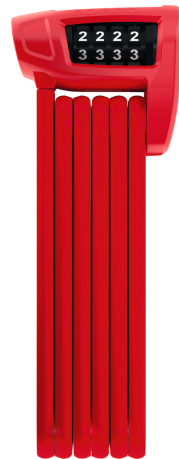

BORDO Combo™ Lite 6150/85 rouge

Seite 1 von 2

TOUJOURS LA CLÉ EN TÊTE

Un compagnon sûr même comme antivol à combinaison: l'antivol pliable BORDO Combo™ Lite 6150 sort son atout lorsque chaque lest est de trop.

Lors d'une balade sportive autour du lac ou du trajet pour rejoindre des amis: parfois, les bagages, même une simple clé, sont embêtants. L'antivol pliable BORDO Combo™ Lite 6150 vous facilite la vie: un code à 4 chiffres librement définissable sécurise votre vélo, et vous avez toujours la clé en tête. La lisibilité durable des chiffres est garantie par les molettes à chiffres à 2 composants. Rangé dans une petite sacoche sur le cadre, en le fixant soit par des bandes en velcro antidérapantes, soit directement dans les trous filetés du porte-bidon, l'antivol pliable BORDO Combo™ Lite 6150 est toujours là, mais jamais encombrant.

Technologies

- Articulations en acier léger de 5 mm recouvertes d'un gainage pour une bonne protection de la peinture du vélo
- Les articulations et le boîtier sont fabriqués dans un matériau très léger et composés d'acier
- Les articulations sont reliées entre elles par des rivets
- Bonne finition des molettes garantissant une très bonne visibilité des chiffres à long terme
- Programmation individuelle du code

Utilisation et application

- Bonne protection dans des lieux moyennement risqués
- Recommandé pour la protection des vélos d'entrée de gamme

Conseils

BORDO Combo™ Lite 6150/85 rouge

Security Tech Germany

Seite 2 von 2