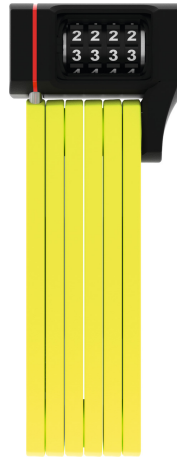

uGrip BORDO™ 5700C/80 vert clair + support SH

Seite 1 von 2

SÉCURITÉ NE RIME PAS FORCÉMENT AVEC MOROSITÉ

L'antivol pliable uGrip BORDO™ 5700 Combo offre une bonne protection et se décline en huit coloris pour satisfaire toutes les envies visuelles.

Lime, core blue, core green, core purple, red, blue, sans oublier l'indémodable black: l'antivol pliable uGrip BORDO™ 5700 Combo couvre un large spectre de couleurs. Outre les exigences de sécurité, il remplit donc des critères visuels: les variantes colorées de l'uGrip BORDO™ 5700 Combo sont en effet parfaitement assorties aux modèles de casque ABUS Pedelec ainsi qu'ABUS Urban-I 2.0 Neon. Pour les amoureux d'harmonie visuelle, l'antivol pliable uGrip BORDO™ 5700 Combo deviendra vite un incontournable, qui ne nécessite même aucune clé!

Technologies

- Barres articulées en acier de 5 mm
- Les articulations sont reliées entre elles par des rivets spéciaux
- Les molettes à 2 composantes assurent une lisibilité permanente de numéro
- Programmation individuelle du code

Utilisation et application

- Bonne protection dans des lieux moyennement risqués

Conseils

- Les modèles "lime", "pink" et "blue" vont très bien avec le modèle de casque Pedelec
- Combinaison idéale: antivol très résistant, très flexible, léger et facilement transportable