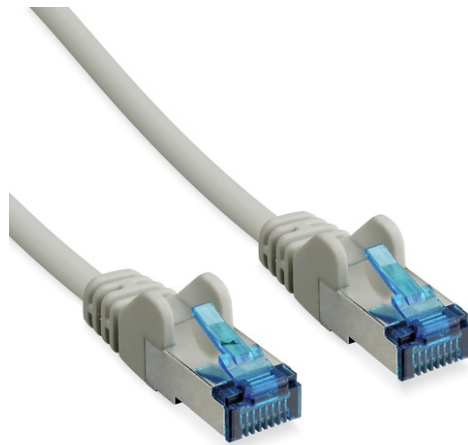

5 m CAT 6A S/FTP PIMF Patchkabel

Art.-Nr. TVAC40831

Seite 1 von 2

Das CAT 6A S/FTP PIMF Patchkabel bietet eine zuverlässige Datenübertragung für Ihr Videoüberwachungssystem und ist universell einsetzbar um jegliche netzwerkfähigen Geräte miteinander zu verbinden. CAT 6A ist ausgelegt für schnelle Übertragungsraten von bis zu 10 Gigabit pro Sekunde. S/FTP PIMF Kabel zeichnen sich zudem durch ihre hochwertige und doppelte Schirmung aus und bietet so Schutz gegen äußere Störeinflüsse und Übersprechen.

Technologien

- Twisted-Pair-Kabel mit RJ45-Stecker
- Geeignet für Ethernet-Netzwerke bis 10 Gigabit pro Sekunde
- Für Betriebsfrequenzen von bis zu 500 MHz ausgelegt
- Adern paarweise mit Metallfolie geschirmt
- Gesamtes Kabel ist zusätzlich mit Geflechschirmung versehen
- RoHS-konform

Technische Daten - 5 m CAT 6A S/FTP PIMF Patchkabel

Abschirmung	S/FTP PIMF
Adern	4 x 2 x AWG 27/7
Anschlussart	RJ45-Stecker
Bruttogewicht	0,164 kg
Durchmesser Adern	0,457 mm
Isolierung	PVC
Kabelart	CAT 6A Twisted-Pair 1:1
Kabellänge	5 m
Max. Betriebstemperatur	70 °C
Min. Betriebstemperatur	-10 °C
Nettogewicht	0,16 kg