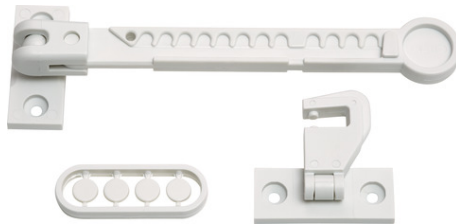

# Fensterfeststeller JC7100 NINO

Seite 1 von 1

## FENSTER IN DER GEKIPPTEN POSITION FIXIEREN

Dank Fensterfeststeller NINO bleibt ein Fenster bei einem Windstoß offen!

Sorgen Sie eingeklemmten Fingerchen vor! Sie würden ein Fenster gern auf Kipp stellen, können momentan aber nicht ständig ein Auge darauf haben? Klemmen Sie einfach unseren Fensterfeststeller NINO dazwischen - und das Fenster bleibt in der Position, in der Sie es gekippt haben.

## Technologien

- Im Lieferumfang enthalten: Befestigung mit 3M-Klebe-Etikett und (optional) Schrauben
- Maximaler Fensteröffnungsspalt 120mm (bauartbedingt)
- PVC frei

## Einsatz und Anwendung

- Verhindert, dass Fenster bei Wind zuschlagen
- Für Dreh-Kippfenster, Balkon- und Terrassentüren sowie Doppelflügel Fenster ohne Mittelsteg (nach innen und außen öffnend)