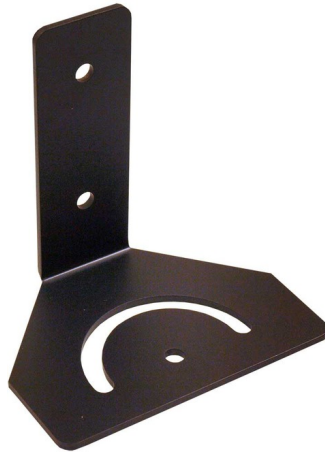

# Support de montage pour spot de lumière IR

Art.-Nr. TVAC31700

Seite 1 von 1

L'équerre de montage TVAC31700 est un accessoire supplémentaire optionnel pour les spots de lumière infrarouge LED ABUS TVAC71070. Elle sert au montage encastré professionnel du spot de lumière infrarouge pour une orientation en continue à l'horizontale. La structure robuste en acier inoxydable permet un montage protégé et stable aussi bien à l'intérieur qu'à l'extérieur. Remarque : à partir de l'été 2019, des caméras de surveillance ABUS avec un boîtier noir seront également disponibles. N'hésitez pas à nous contacter !

## Technologies

- Équerre de montage supplémentaire pour un spot de lumière IR TVAC71070
- Pour une inclinaison horizontale du spot de lumière IR jusqu'à 180°
- Acier inoxydable revêtu par poudre, noir

## Caractéristiques techniques - Support de montage pour spot de lumière IR

Compatible avec	TVAC71070
Couleur	noir
Dimensions	(L x H x P) 113 x 100 x 75 mm
Matériau du boîtier	Acier inoxydable
Poids net	0,22 kg