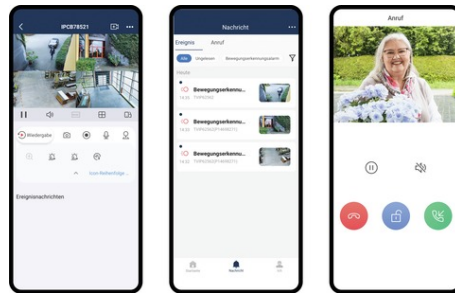

ABUS Link Station Pro (Android)

Art.-Nr. APP12750

Seite 1 von 2

ACCÈS À DISTANCE SIMPLE ET PRATIQUE VIA L'APPLICATION

L'application offre un accès à distance à une sélection de produits ABUS via la Wi-Fi ou le réseau Internet mobile. Elle permet de configurer et d'autoriser les caméras de sécurité en tout simplicité, via des codes QR, évitant ainsi à l'utilisateur la complexité d'un paramétrage depuis le routeur.

INTERFACE UTILISATEUR AMÉLIORÉE

La nouvelle interface utilisateur permet de regrouper les caméras une à une dans des favoris et de créer différents scénarios de manière très intuitive. La fonction pinch-to-zoom intègre un zoom numérique continu dans l'image en temps réel et dans la restitution de la caméra. Les caméras à zoom (PTZ) peuvent elles aussi être commandées depuis l'écran tactile d'un téléphone portable ou d'une tablette. L'application gère aussi les sorties d'alarme des caméras de sécurité afin de permettre l'activation à distance d'autres commutateurs ou relais. En cas d'événement particulier, il est ainsi possible d'allumer ou d'éteindre les interrupteurs ou d'ouvrir les portes.

Les instantanés et clips vidéo sont créés directement à partir de l'affichage en temps réel ou de la fonction de restitution et sont directement enregistrés sur la mémoire d'appareil locale. Il est alors possible d'envoyer les fichiers par e-mail ou de charger les vidéos et les images en ligne pour les exploiter ultérieurement. Veuillez vous assurer que la dernière version du firmware est installée sur tous les appareils.

Technologies

- Interface utilisateur intuitive avec, par ex., disposition des caméras par glisser-déposer
- Accès à distance aux images en temps réel et aux enregistrements depuis un périphérique mobile
- Affichage des images en temps réel de jusqu'à 16 caméras en mode paysage
- Notification push lorsque quelqu'un sonne