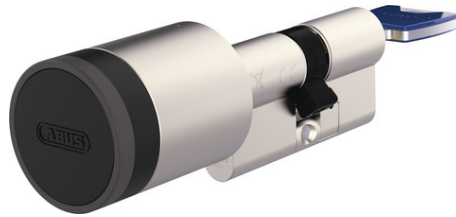

CYLOX™ One avec clé intérieure longueur 1: (30-40 / 30-40)

Seite 1 von 2

TA PORTE, TON REGLEMENT

Gère l'accès à ton domicile, à des biens loués ou à des espaces intérieurs comme des bureaux avec le CYLOX One de manière simple, sûre et flexible via l'application. Active le cylindre intelligent d'une simple pression, tourne le bouton et te voilà à l'intérieur.

Tu souhaites donner à des personnes de passage, par exemple à des services de soins, des artisans ou du personnel de nettoyage, un accès contrôlé à ton domicile ou à certaines pièces ? Tu veux que ta famille puisse accéder à la maison sans clé ? Ou tu gères des logements de vacances et tu souhaites organiser facilement l'accès pour tes hôtes de passage ? Gère les autorisations d'accès individuelles pour ta porte avec l'application ABUS One au lieu de la clé et équipe-la d'une mise à niveau de sécurité : Le cylindre électronique intelligent CYLOX One offre une protection anti-perçage testée SKG*** et une résistance accrue à la manipulation. Il convient également aux locataires, car le remplacement du cylindre ne nécessite généralement pas l'autorisation du bailleur. Recommandé pour les portes avec vitrage : Verrouille ta porte de l'intérieur et retire la clé. Même si un cambrioleur brise la vitre, il ne peut ainsi pas ouvrir facilement la porte.

Contrôle ton CYLOX One également à distance avec BRIDGE One et intègre-le dans ta maison intelligente. En plus de l'application, tu peux intégrer des accessoires vendus séparément et utiliser par exemple une télécommande ou un scanner d'empreintes digitales. Avec le cylindre intelligent, profite d'un confort sans clé combiné à une sécurité ABUS fiable.

CYLOX™ One avec clé intérieure longueur 1: (30-40 / 30-40)

Seite 2 von 2

- Trois clés codifiées incluses
- Compatible avec : Télécommande Bluetooth® (CFF3100), clavier Bluetooth® (CFT3100) et scanner d'empreintes digitales Bluetooth® (CFS3100)