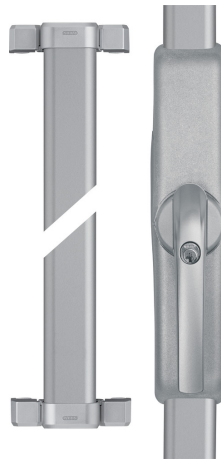

Poignée de porte-fenêtre motorisée sans fil HomeTec Pro FSA3550 argent

Seite 1 von 2

BRUYANTE ET PUISSANTE

Avec deux points de verrouillage et une fonction d'alarme bruyante, cette poignée de porte de fenêtre motorisée déjoue les tours des cambrioleurs.

Si vous quittez souvent votre maison par la porte de la terrasse, vous avez besoin d'un moyen confortable pour verrouiller la porte derrière vous en toute sécurité. A poignée de porte-fenêtre motorisée sans fil ne dispose pas seulement d'une fonction de signal d'alarme de 110 décibels, mais aussi de deux points de verrouillage qui résistent chacun à une pression d'une tonne. Et tandis que les cambrioleurs ont visiblement la vie dure, vous pouvez facilement verrouiller votre porte de terrasse en appuyant sur un bouton. La fonction de fermeture mécanique est maintenue après le montage. En option, vous pouvez en outre ouvrir la porte au moyen d'un code programmable.

Technologies

- Confort d'utilisation ultime grâce à la télécommande et/ou au clavier sans fil en option
- Sécurité maximale grâce au cryptage AES 128 bits
- Capteurs d'alarme 3D avec alarme de 110 dBA dès la tentative d'effraction
- Tiges de verrouillage avec deux points de blocage d'une résistance d'une tonne chacun
- Programmation entièrement automatique de l'entraînement
- Fonction de fermeture mécanique conservée, commande électronique qui fonctionne également en cas de cylindre de serrure enfoncé grâce à une double transmission

Variantes

- Couleurs: marron, blanc, argent

Caractéristiques techniques - Poignée de porte-fenêtre motorisée sans fil HomeTec Pro FSA3550 argent

La radio en réseau	Oui
Poids	2396 g
Type de fenêtre	Fenêtre unique, Fenêtre de cave, Porte de balcon / porte de terrasse
coloris	argent
fonction alarme	Oui
EAN	4003318797941