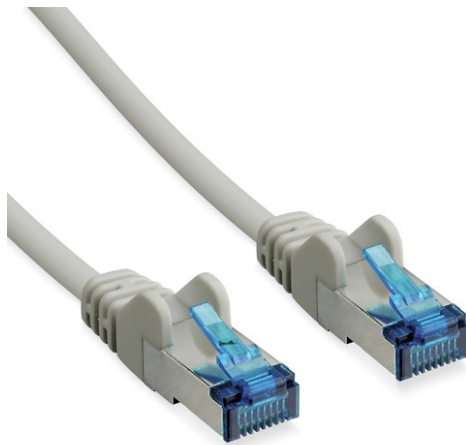

# 5 m CAT 6A S/FTP PIMF Patchkabel

Art.-Nr. TVAC40831

Seite 1 von 2

Das CAT 6A S/FTP PIMF Patchkabel bietet eine zuverlässige Datenübertragung für Ihr Videoüberwachungssystem und ist universell einsetzbar um jegliche netzwerkfähigen Geräte miteinander zu verbinden. CAT 6A ist ausgelegt für schnelle Übertragungsraten von bis zu 10 Gigabit pro Sekunde. S/FTP PIMF Kabel zeichnen sich zudem durch ihre hochwertige und doppelte Schirmung aus und bietet so Schutz gegen äußere Störeinflüsse und Übersprechen.

## Technologien

- Twisted-Pair-Kabel mit RJ45-Stecker
- Geeignet für Ethernet-Netzwerke bis 10 Gigabit pro Sekunde
- Für Betriebsfrequenzen von bis zu 500 MHz ausgelegt
- Adern paarweise mit Metallfolie geschirmt
- Gesamtes Kabel ist zusätzlich mit Geflechschirmung versehen
- RoHS-konform

## Technische Daten - 5 m CAT 6A S/FTP PIMF Patchkabel

Abschirmung	S/FTP PIMF
Adern	4 x 2 x AWG 27/7
Anschlussart	RJ45-Stecker
Bruttogewicht	0,164 kg
Durchmesser Adern	0,457 mm
Isolierung	PVC
Kabelart	CAT 6A Twisted-Pair 1:1
Kabellänge	5 m
Max. Betriebstemperatur	70 °C
Min. Betriebstemperatur	-10 °C
Nettogewicht	0,16 kg

# 5 m CAT 6A S/FTP PIMF Patchkabel

Art.-Nr. TVAC40831

Seite 2 von 2

---