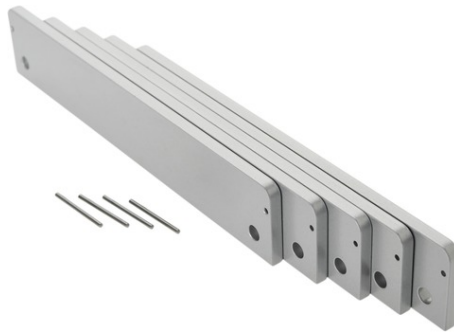

# Distanzstücke zum Aufbaugehäuse 5 x 5 mm RAL9006

Art.-Nr. AZZU10057

Seite 1 von 1

## Technologien

- Distanzstücke zum Aufbaugehäuse in 5mm Stärke
- 5 Stück

## Technische Daten - Distanzstücke zum Aufbaugehäuse 5 x 5 mm RAL9006

Abmessungen	180 x 33,5 x 5 mm
Breite	33,5 mm
Farbe	RAL 9006 - weißaluminium
Gehäusematerial	Aluminium pulverbeschichtet
Höhe	5 mm
Länge	180 mm
PSTI Konformität erforderlich	Nein