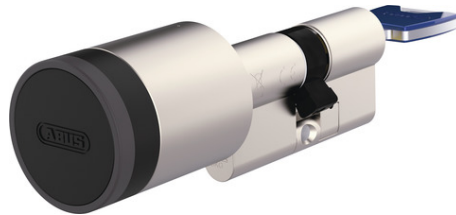

CYLOX™ One mit Innenschlüssel modular

Seite 1 von 2

DEINE TÜR, DEINE REGELN

Verwalte den Zugang zu deinem Zuhause, zu Mietobjekten oder zu Innenräumen wie Büros mit dem CYLOX One unkompliziert, sicher und flexibel via App. Aktiviere den smarten Zylinder mit einem Touch, drehe den Knauf und schon bist du drin.

Du möchtest wechselnden Personen, beispielsweise Pflegediensten, Handwerkern oder Reinigungspersonal, kontrollierten Zugang zu deinem Zuhause oder zu bestimmten Räumen gewähren? Soll deine Familie schlüssellosen Zutritt ins Zuhause erhalten? Oder verwaltest du Ferienunterkünfte und möchtest den Zugang für wechselnde Gäste unkompliziert organisieren? Verwalte individuelle Zutrittsberechtigungen für deine Tür mit der ABUS One App anstelle mit dem Schlüssel und statte sie mit einem Sicherheitsupgrade aus: Der smarte Elektronikzylinder CYLOX One bietet SKG***-geprüften Anbohrschutz und erhöhte Resistenz gegen Manipulation. Er eignet sich auch für Mieter, denn ein Zylinderaustausch benötigt in der Regel keine Erlaubnis des Vermieters. Empfohlen für Türen mit Glaseinsatz: Verriegele deine Tür von innen und ziehe den Schlüssel ab. Selbst wenn ein Einbrecher das Glas einschlägt, kann er die Tür so nicht einfach öffnen.

- Empfohlen für Türen mit Glaseinsatz: Abgezogener Schlüssel verhindert die manuelle Öffnung von innen bei Einbruchsversuch durch eine eingeschlagene Scheibe – für Türen mit Europrofilzylinder
- Zylinderlänge kann dank modularer Bauweise individuell an die Türstärke angepasst werden
- Gleichschließend kombinierbar mit weiteren ABUS Zylindern
- Einfache Bedienung mit der ABUS One App auf dem Smartphone oder der Smartwatch, per Codeeingabe, Fingerscan oder Tastendruck
- Zutrittsberechtigungen versenden und zeitlich einschränken oder dauerhaften Zugang teilen
- Fernzugriff möglich mit der optional erhältlichen BRIDGE One