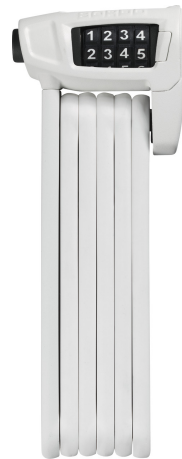

BORDO Combo™ Lite 6150/85 weiß

Seite 1 von 2

DEN SCHLÜSSEL IM KOPF IMMER DABEI

Auch als Zahlenschloss ein sicherer Begleiter: Das Faltschloss BORDO Combo™ Lite 6150 trumpft auf, wenn jeder Ballast zu viel ist.

Bei der sportlichen Runde um den See oder bei der Fahrt zu Freunden: Manchmal ist Gepäck - und sei es nur ein Schlüssel - einfach lästig. Das Faltschloss BORDO Combo™ Lite 6150 macht es Ihnen leicht: Ein 4-stelliger, frei wählbarer Zahlencode sichert Ihr Rad, den Schlüssel dazu haben Sie im Kopf immer dabei. Die dauerhafte Lesbarkeit der Ziffern ist durch die 2-Komponenten-Zahlenwalzen gewährleistet. Verstaute in einer kleinen Tasche am Rahmen - entweder mit gummierten Anti-Rutsch-Klettbandern oder direkt an den Gewindelöchern des Flaschenhalters befestigt - ist das Faltschloss BORDO Combo™ Lite 6150 stets dabei und zugleich nie im Weg.

Technologien

- Spezialstahl-Konstruktionen, mit farblich abgestimmter Kunststoffummantelung zum Schutz vor Lackschäden
- Die Stäbe und das Gehäuse sind aus besonders leichten Werkstoffen und Stahllegierungen gefertigt
- Verbindung der Stäbe durch Spezialniete
- 2-Komponenten-Zahlenwalzen gewährleisten dauerhafte Lesbarkeit der Ziffern
- Zahlencode individuell einstellbar

Einsatz und Anwendung

- Guter Schutz bei niedrigem bis mittlerem Diebstahlrisiko

Tipps

- Das Zahlenschloss eignet sich besonders gut bei der Nutzung durch mehrere Personen

BORDO Combo™ Lite 6150/85 weiß

Security Tech Germany