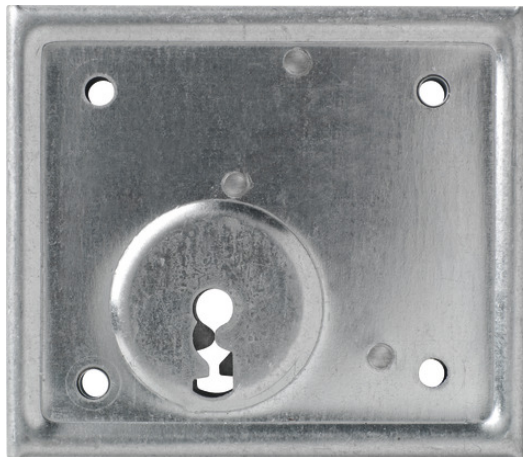

# Aufschraubschloss ASS BB mit Buntbartschlüssel (DIN R/L 60)

Seite 1 von 2

## MASSIV UND ROBUST

Das Aufsraubschloss ASS PB ist für den Einsatz mit Buntbartschlüssel vorgesehen. Einmal montiert schützt es Sie und Ihre Familie.

ABUS bietet Einsteckschlösser für vielseitige Einsatzmöglichkeiten an. Die Besonderheit in diesem Bereich sind sogenannte Aufsraubschlösser. Diese werden nicht ins Innere eines Türblattes eingelassen, sondern auf einer Seite der Tür aufgeschraubt. Bedient wird das ASS BB mit einem Buntbartschlüssel, der das Schloss ver- und entriegelt.

## Technologien

- Verzinkter Schlosskörper
- Massiver Stahlriegel
- Robuste Mechanik
- Im Lieferumfang sind Schließblech und Rosette enthalten
- BB = mit Buntbartschlüssel

## Einsatz und Anwendung

- Universeller Einsatzbereich
- Geeignet für DIN-rechte und DIN-linke Türen und Tore