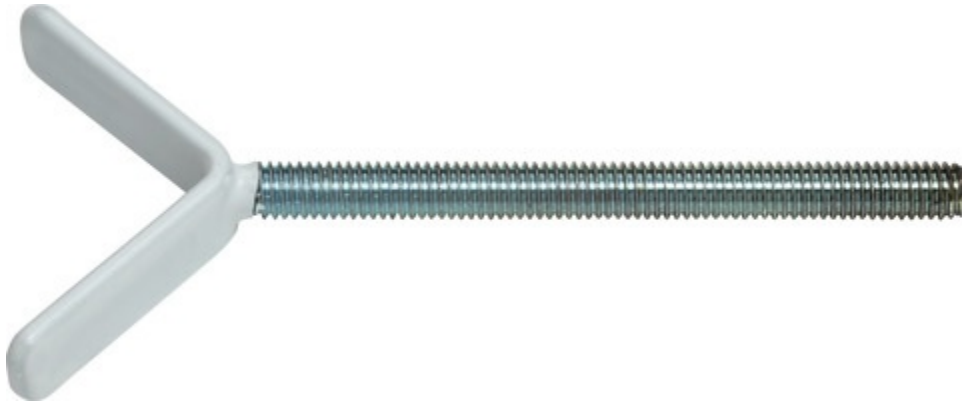

# Treppenadapter JC9203 HENRY

Seite 1 von 3

## Technologien

- Montieren ohne bohren!
- Einfache Montage
- PVC frei
- Lieferumfang: 2 Stück

## Einsatz und Anwendung

- Y-Spindel insbesondere für (Maisonette-)Treppenabgänge
- Einsatz bei Treppenstäben mit maximal 25 Millimeter Durchmesser
- Passend zu ABUS Treppengitter FINN

Security Tech Germany