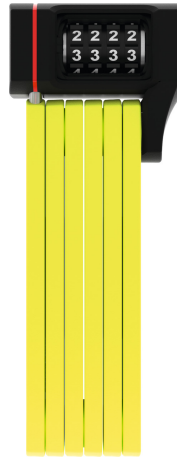

uGrip BORDO™ 5700C/80 hellgrün + Halter SH

Seite 1 von 2

SICHERHEIT MUSS NICHT LANGWEILIG SEIN

Das Faltschloss uGrip BORDO™ 5700 Combo bietet guten Schutz und erfüllt mit acht verschiedenen Farbausführungen auch den Wunsch nach optischer Varianz.

Lime, core blue, core green, core purple, red, blue und natürlich das klassische black - das Faltschloss uGrip BORDO™ 5700 Combo deckt ein großes Farbspektrum ab. Und erfüllt dabei, neben den Anforderungen an die Sicherheit, tatsächlich auch modische Ansprüche: Denn die farbigen Varianten des uGrip BORDO™ 5700 Combo passen farblich perfekt zu den Helmodellen ABUS Pedelec sowie ABUS Urban-I 2.0 Neon. Wer's also gerne optisch perfekt abgestimmt mag, findet im Faltschloss uGrip BORDO™ 5700 Combo einen idealen Begleiter, der nicht einmal mit einem Schlüssel bedient werden muss!

Technologien

- 5 mm starke Stäbe
- Verbindung der Stäbe durch Spezialniete
- 2-Komponenten-Zahlenwalzen gewährleisten dauerhafte Lesbarkeit der Ziffern
- Zahlencode individuell einstellbar

Einsatz und Anwendung

- Guter Schutz bei niedrigem bis mittlerem Diebstahlrisiko

Tipps

- Die farbigen Varianten des uGrip BORDO™ 5700 passen farblich perfekt zu den Helmodellen ABUS Pedelec sowie ABUS Urban-I 2.0 Neon

uGrip BORDO™ 5700C/80 hellgrün + Halter SH