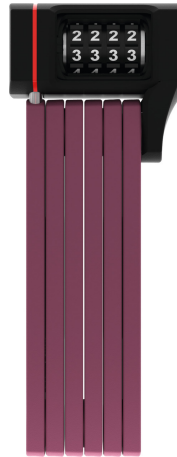

uGrip BORDO™ 5700C/80 core purple + Halter SH

Seite 1 von 2

SICHERHEIT MUSS NICHT LANGWEILIG SEIN

Das Faltschloss uGrip BORDO™ 5700 Combo bietet guten Schutz und erfüllt mit acht verschiedenen Farbausführungen auch den Wunsch nach optischer Varianz.

Lime, core blue, core green, core purple, red, blue und natürlich das klassische black - das Faltschloss uGrip BORDO™ 5700 Combo deckt ein großes Farbspektrum ab. Und erfüllt dabei, neben den Anforderungen an die Sicherheit, tatsächlich auch modische Ansprüche: Denn die farbigen Varianten des uGrip BORDO™ 5700 Combo passen farblich perfekt zu den Helmodellen ABUS Pedelec sowie ABUS Urban-I 2.0 Neon. Wer's also gerne optisch perfekt abgestimmt mag, findet im Faltschloss uGrip BORDO™ 5700 Combo einen idealen Begleiter, der nicht einmal mit einem Schlüssel bedient werden muss!

Technologien

- 5 mm starke Stäbe
- Verbindung der Stäbe durch Spezialniete
- 2-Komponenten-Zahlenwalzen gewährleisten dauerhafte Lesbarkeit der Ziffern
- Zahlencode individuell einstellbar

Einsatz und Anwendung

- Guter Schutz bei niedrigem bis mittlerem Diebstahlrisiko

Tipps

- Die farbigen Varianten des uGrip BORDO™ 5700 passen farblich perfekt zu den Helmodellen ABUS Pedelec sowie ABUS Urban-I 2.0 Neon

uGrip BORDO™ 5700C/80 core purple + Halter SH