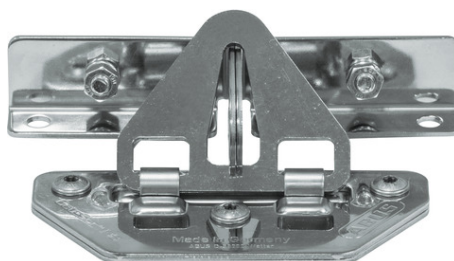

Lås til rulleport 138/150 GateSec™

Seite 1 von 1

Solidt, rustfrit stål

Vores overfald GateSec 138/150 anbefales til brug med rulleporte og giver effektiv beskyttelse mod hærværk og tyveri.

For at sikre større værdigenstande eller hvis der er en høj risiko for tyveri, anbefaler vi at bruge vores overfald GateSec 138/150 på rulleporte - f.eks. ved læsseramper til lastbiler eller bilværksteder. GateSec 138/150, der er fremstillet af solidt, rustfrit stål og udstyret med specielle betonskruer, sikrer dine værdier effektivt kombineret med f.eks. en Diskus-hængelås.

Teknologier

- Solidt, rustfrit stål
- Trækmodstand på over 2,2 tons
- Ekstremt flad gulvmontering med 3 fastgørelsespunkter
- Inkl. monteringsmateriale
- Til brug med en hængelås

Betjening og brug

- Til brug på rulleporte og garageporte
- Til brug på porte uden fals ved jorden

Tekniske oplysninger - Lås til rulleport 138/150 GateSec™

Bredde b	68 mm
Farve	sølv
Længde a	150 mm
Security Level Mekanisk Sikring	8
Vægt	750 g
Ø-diameter c	11 mm
EAN	4003318809019