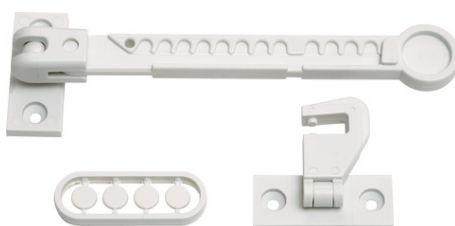

# Vinduessikring JC7100 NINO

Security Tech Germany

Seite 1 von 1

## FASTGØRELSE AF VINDUET I VIPPET POSITION

Takket være vinduessikringen NINO holder vinduet sig åbent i tilfælde af vindstød!

Forebygger, at fingrene kommer i klemme! Vil du gerne sætte et vindue i vippet position, men kan du ikke holde øje med det hele tiden? Du skal blot klemme vores vinduessikring NINO ind imellem - så holder vinduet sig i den position, som du sat det i.

## Teknologier

- Sættet indeholder: Fastgørelse med 3M-klæbeetiket og (ekstraudstyr) skruer
- Maksimal vinduesåbningsspalte 120 mm (afhængigt af design)
- PVC-fri

## Betjening og brug

- Forhindrer at døre og vinduer smækker når det blæser
- Til dreje-/vippevinduer, balkon-/terrassedøre (der åbnes indad og udad), dobbeltfløjede vinduer uden midtersprosse