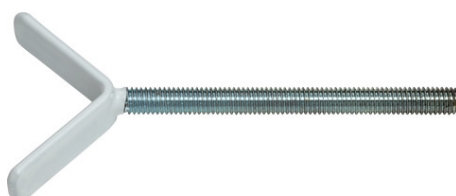

Lågeadapter JC9203 HENRY

Seite 1 von 1

MONTERING UDEN AT BORE

Med vores Y-spindel HENRY

Med HENRY kan du nemt og præcist spænde vores trappegitter FINN fast til trapperne. På denne måde kan du sikre især trapper i etageejendomme uden at skulle bore under monteringen. Monteringen er enkel og klares på få minutter.

Teknologier

- Montering uden at bore
- Enkel montering: klemmes fast
- PVC-fri
- Indhold: 2 stk.

Betjening og brug

- Y-spindel til montering af ABUS sikkerhedsgitre ved trappenedgange
- Brug ved trappegelændere med en diameter på maks. 25 millimeter
- Passer til ABUS trappegitter FINN

Tekniske oplysninger - Lågeadapter JC9203 HENRY

Farve	hvid
Vægt	120 g
EAN	4003318731549