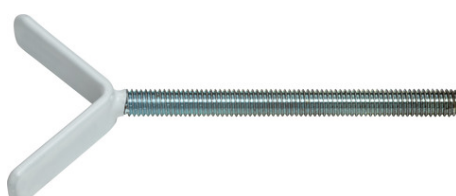

Lågeadapter JC9203 HENRY

Security Tech Germany

Seite 1 von 1

MONTERING UDEN AT BORE

Med vores Y-spindel HENRY

Med HENRY kan du nemt og præcist spænde vores trappegitter FINN fast til trapperne. På denne måde kan du sikre især trapper i etageejendomme uden at skulle bore under monteringen. Monteringen er enkel og klares på få minutter.

Teknologier

- Montering uden at bore
- Enkel montering: klemmes fast
- PVC-fri
- Indhold: 2 stk.

Betjening og brug

- Y-spindel til montering af ABUS sikkerhedsgitre ved trappenedgange
- Brug ved trappegelændere med en diameter på maks. 25 millimeter
- Passer til ABUS trappegitter FINN

Tekniske oplysninger - Lågeadapter JC9203 HENRY

Farve	hvid
Vægt	120 g
EAN	4003318731549