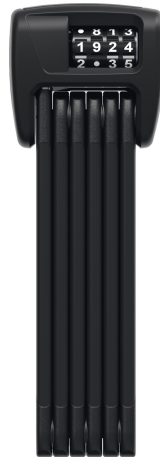

# BORDO™ Combo 6000C/90 LED negro + soporte SH

Seite 1 von 2

## EL CLÁSICO CON CÓDIGO NUMÉRICO Y LUZ

No ande a tientas en la oscuridad: el BORDO™ 6000C LED permite iluminar el código numérico para desbloquear el candado de la bicicleta por la noche sin problema.

El BORDO™ 6000 se ha convertido en un verdadero clásico a lo largo de muchos años: su inteligente diseño ha triunfado en todo el mundo gracias a su alto nivel de seguridad, flexibilidad y tamaño compacto. Las barras de 5 mm de grosor unidas por remaches especialmente diseñados pueden plegarse como un metro plegable.

El BORDO™ 6000C LED suma otro miembro a la familia BORDO™ 6000. La C del nombre del producto indica que se trata de un candado de combinación con código. La luz LED integrada le da suficiente luz para ver los números incluso en la oscuridad. ¿Le preocupa que los números se desgasten o se desvanezcan con el tiempo? No será así, ya que los números no están impresos. En cambio, fabricamos las ruletas de código a partir de dos componentes duraderos que proporcionan una larga legibilidad.