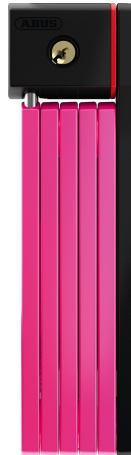

uGrip BORDO™ 5700/80 rosa + bolsa ST

Seite 1 von 2

LA SEGURIDAD NO TIENE PORQUÉ SER ABURRIDA

El antirrobo plegable uGrip BORDO™ 5700 ofrece una buena protección y ocho colores diferentes para una mayor variedad estética.

Lima, rosa, azul, naranja, azul core, verde core, púrpura core y, naturalmente, el clásico negro: el antirrobo plegable uGrip BORDO™ 5700 cubre una amplia gama de colores. Y, además de cumplir los requisitos de seguridad, también cumple las exigencias de la moda, ya que las ocho variantes de color del uGrip BORDO™ 5700 combinan perfectamente en color con los modelos de casco de Pedelec y Urban-I 2.0 Neon de ABUS. Así que, aquellos a los que les gusta que todo combine estéticamente a la perfección, encontrarán el compañero ideal en el antirrobo plegable uGrip BORDO™ 5700.

Tecnologías

- Barras de acero de 5 mm
- Cuerpo del antirrobo en colores atractivos
- Las barras están unidas mediante remaches especiales
- Cilindro automático Premium
- El Modo de Transporte Conveniente (CTM) proporciona un uso inmediato del antirrobo (solo 5700/100)

Uso y aplicación

- Buena protección para un riesgo medio-bajo de robo

Consejos

- Los colores "lima", "rosa" y "azul" van a juego con los nuevos cascos Pedelec"

uGrip BORDO™ 5700/80 rosa + bolsa ST

Security Tech Germany