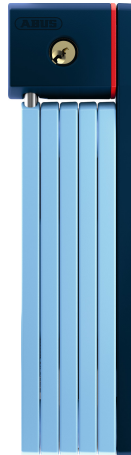

uGrip BORDO™ 5700/80 core blue + bolsa ST

Seite 1 von 2

LA SEGURIDAD NO TIENE PORQUÉ SER ABURRIDA

El antirrobo plegable uGrip BORDO™ 5700 ofrece una buena protección y ocho colores diferentes para una mayor variedad estética.

Lima, rosa, azul, naranja, azul core, verde core, púrpura core y, naturalmente, el clásico negro: el antirrobo plegable uGrip BORDO™ 5700 cubre una amplia gama de colores. Y, además de cumplir los requisitos de seguridad, también cumple las exigencias de la moda, ya que las ocho variantes de color del uGrip BORDO™ 5700 combinan perfectamente en color con los modelos de casco de Pedelec y Urban-I 2.0 Neon de ABUS. Así que, aquellos a los que les gusta que todo combine estéticamente a la perfección, encontrarán el compañero ideal en el antirrobo plegable uGrip BORDO™ 5700.

Tecnologías

- Barras de acero de 5 mm
- Cuerpo del antirrobo en colores atractivos
- Las barras están unidas mediante remaches especiales
- Cilindro automático Premium
- El Modo de Transporte Conveniente (CTM) proporciona un uso inmediato del antirrobo (solo 5700/100)

Uso y aplicación

- Buena protección para un riesgo medio-bajo de robo

Consejos

- Los colores "lima", "rosa" y "azul" van a juego con los nuevos cascos Pedelec"

uGrip BORDO™ 5700/80 core blue + bolsa ST

Seite 2 von 2