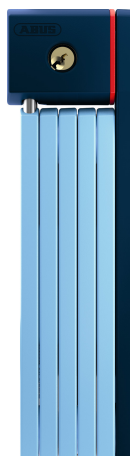

# uGrip BORDO™ 5700K/80 core blue + soporte SH

Seite 1 von 2

## LA SEGURIDAD NO TIENE PORQUÉ SER ABURRIDA

El antirrobo plegable uGrip BORDO™ 5700 ofrece una buena protección y ocho colores diferentes para una mayor variedad estética.

Lima, rosa, azul, naranja, azul core, verde core, púrpura core y, naturalmente, el clásico negro: el antirrobo plegable uGrip BORDO™ 5700 cubre una amplia gama de colores. Y, además de cumplir los requisitos de seguridad, también cumple las exigencias de la moda, ya que las ocho variantes de color del uGrip BORDO™ 5700 combinan perfectamente en color con los modelos de casco de Pedelec y Urban-I 2.0 Neon de ABUS. Así que, aquellos a los que les gusta que todo combine estéticamente a la perfección, encontrarán el compañero ideal en el antirrobo plegable uGrip BORDO™ 5700.

## Tecnologías

- Barras de acero de 5 mm
- Cuerpo del antirrobo en colores atractivos
- Las barras están unidas mediante remaches especiales
- Cilindro automático Premium
- El Modo de Transporte Conveniente (CTM) proporciona un uso inmediato del antirrobo (solo 5700/100)