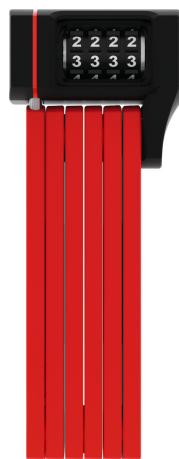

uGrip BORDO™ 5700C/80 rojo + soporte SH

Security Tech Germany

Seite 1 von 2

LA SEGURIDAD NO TIENE POR QUÉ SER ABURRIDA

El antirrobo plegable uGrip BORDO™ 5700 Combo ofrece una buena protección y ocho colores diferentes para una mayor variedad estética.

Lime, core blue, core green, core purple, red, blue y, naturalmente, el clásico black: el antirrobo plegable uGrip BORDO™ 5700 Combo cubre una amplia gama de colores. Y, además de cumplir los requisitos de seguridad, también cumple las exigencias de la moda, ya que las ocho variantes de color del uGrip BORDO™ 5700 Combo combinan perfectamente en color con los modelos de casco de Pedelec y Urban-I 2.0 Neon de ABUS. Así que, aquellos a los que les gusta que todo combine a la perfección, encontrarán el compañero ideal en el antirrobo plegable uGrip BORDO™ 5700 Combo, que no requiere llave para su utilización.

Tecnologías

- Barras de acero de 5 mm
- Las barras están unidas mediante remaches especiales
- Los dígitos garantizan una larga visibilidad en el tiempo
- Código individual ajustable

Uso y aplicación

- Buena protección para una riesgo medio-bajo de robo

Consejos

- Los colores lima", "rosa" y "azul" van a juego con los nuevos cascos Pedelec"
- Familia BORDO: combinación de resistencia, peso y tamaño de transporte

uGrip BORDO™ 5700C/80 rojo + soporte SH

Security Tech Germany